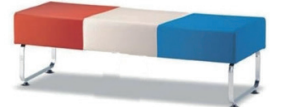

TWC-261
1620 x 540 x 470
G 24676356 벤치형
470,000 3인용
P157092

Frame
WH BK
Seat board
Maple