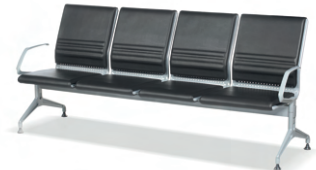

TWC-228
2050 x 640 x 900
G 23759038 등/좌 인조가죽 패딩 양팔형 다이캐스팅 하부 4인용
669,000
P162015
☎ 📞 📞