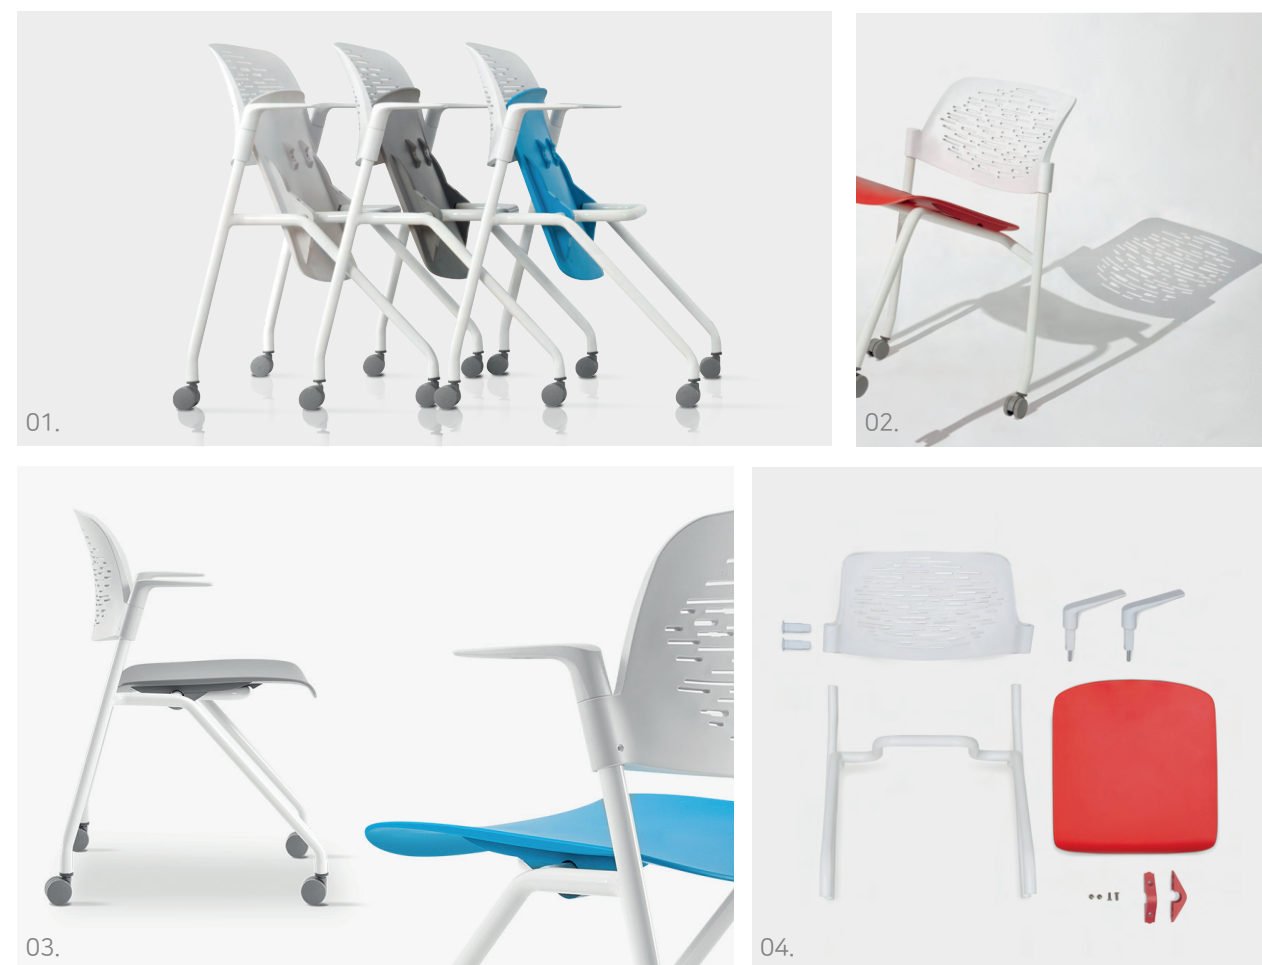

# TWD-157

GLOBE : FOLDING CHAIR

• SPEC

01. 수평적층 (세미나형만 가능)  
02. 지구본 패턴 디자인

03. 슬림하고 부드러운 곡선형 디자인  
04. 간편한 조립 & 90% 이상 재활용 가능

+ ITEM LIST

**TWD-157**  
575 x 530 x 795  
**G 24670696**  
130,000  
P078560  
세미나형  
좌판 폴딩  
팔걸이  
패딩형 좌판  
4발 캐스터