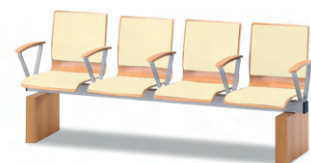

TWC-277
5180 x 565 x 805
G 25044044 4인용
1,159,000 전팔형
P168008
Ⓢ Ⓜ Ⓝ Ⓟ